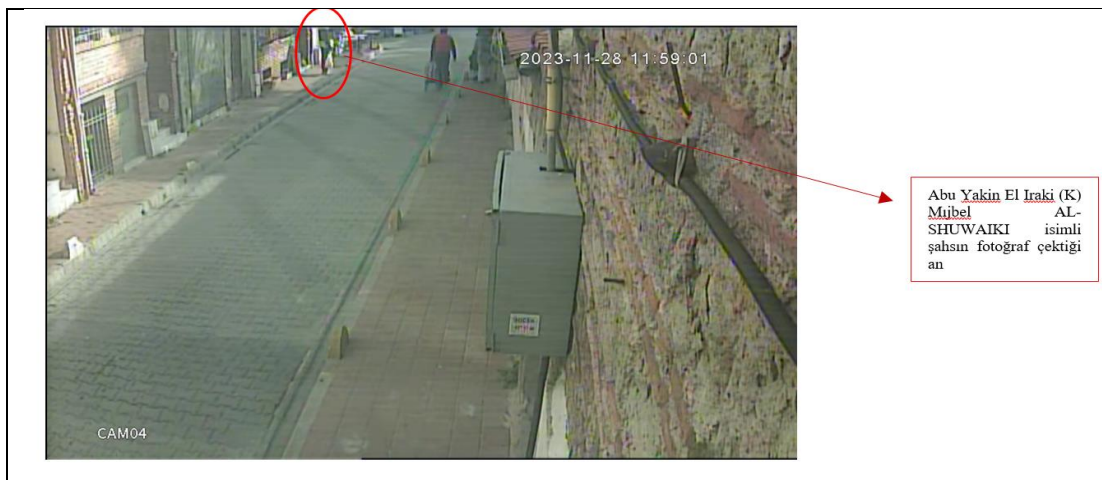

- Kamera tarih ve saatine göre 28.11.2023 günü 11:59:01 zaman aralığında Abu Yakın El İraki (K) Mijbel AL-SHUWAIKI isimli şahsın Ahrida Sinagogu'nun **fotoğrafını** çektiği,